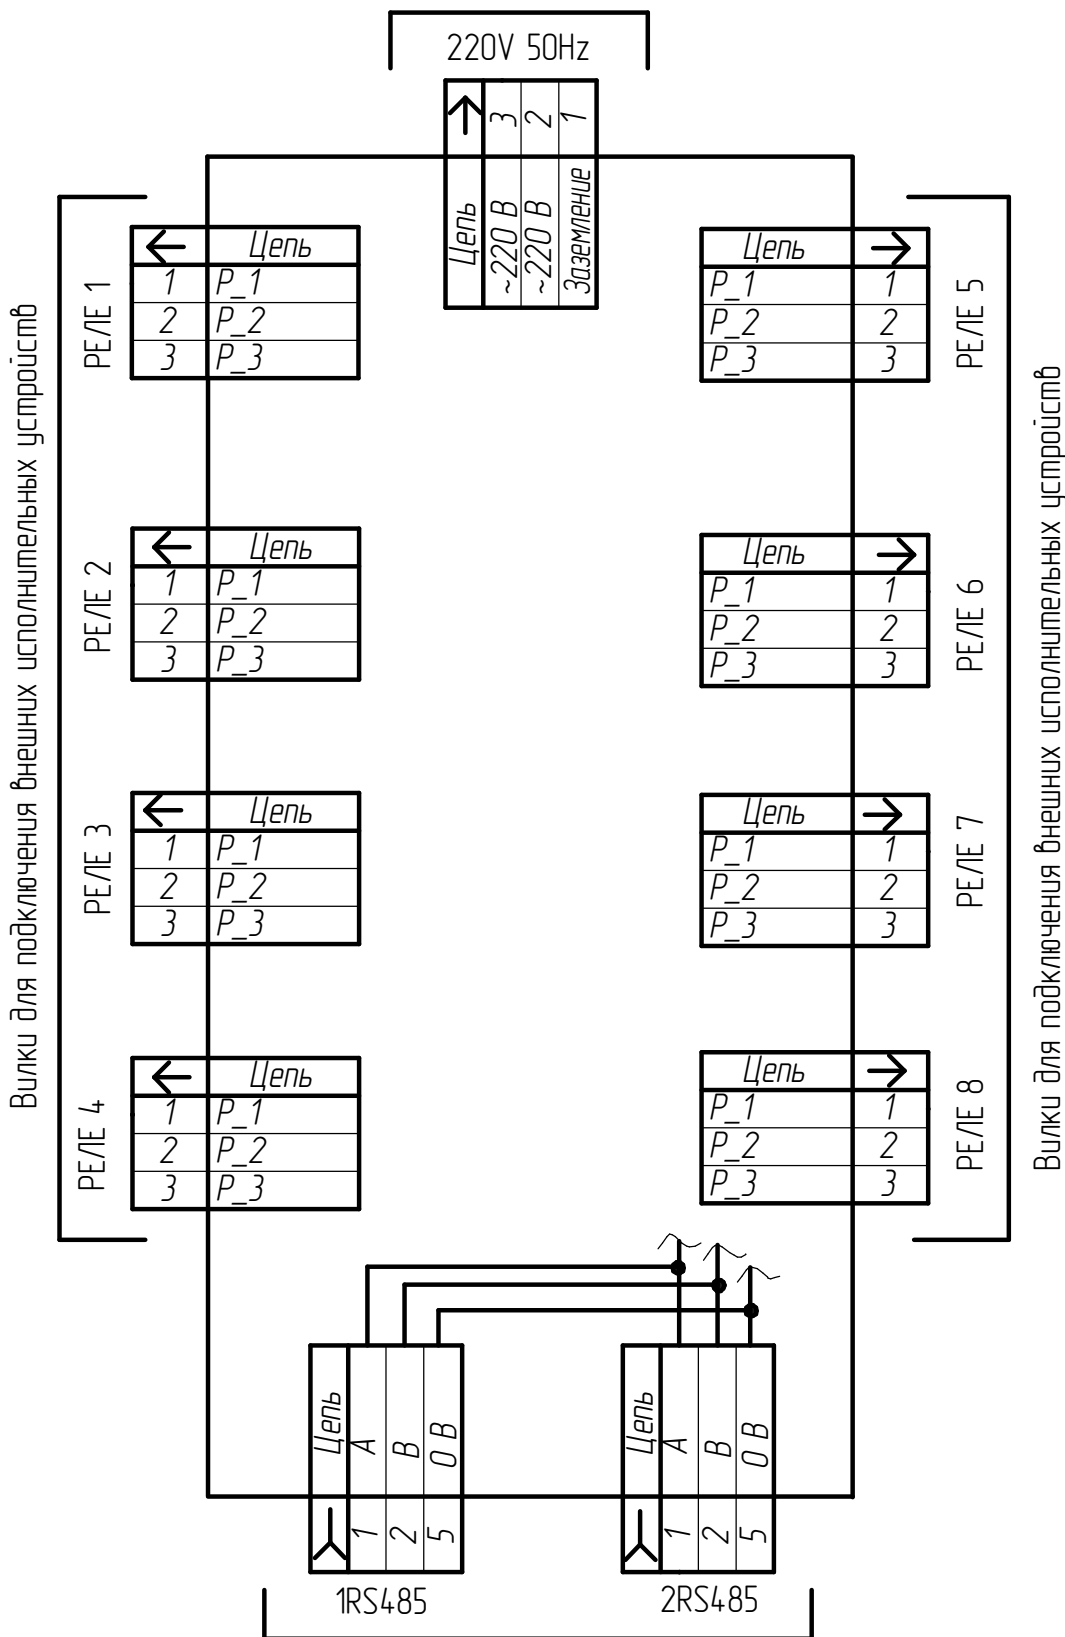

Приложение Б
(справочное)
Блок реле БР. Схема электрическая подключений

Вилка для подключения сети питания

Розетки для подключения информационной линии RS485

Инв. № подл.	Взам. инв. №	Инв. № дцкл.	Подп. и дата