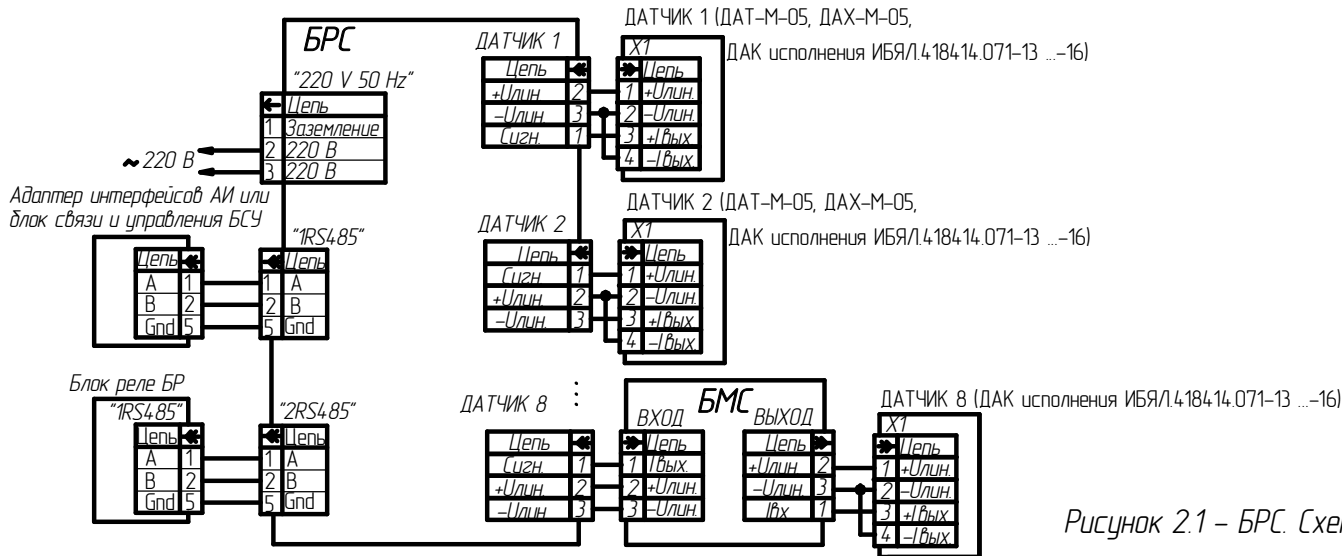

а) БРС исполнения ИБЯЛ.4.1111.036-01, ИБЯЛ.4.1111.036-02

а) БРС исполнения ИБЯЛ.4.1111.036-03, ИБЯЛ.4.1111.036-04

Рисунок 2.1 – БРС. Схема электрическая подключений

Примечание – Более подробную информацию о подключении датчиков, БМС см. в РЗ на каждый датчик.