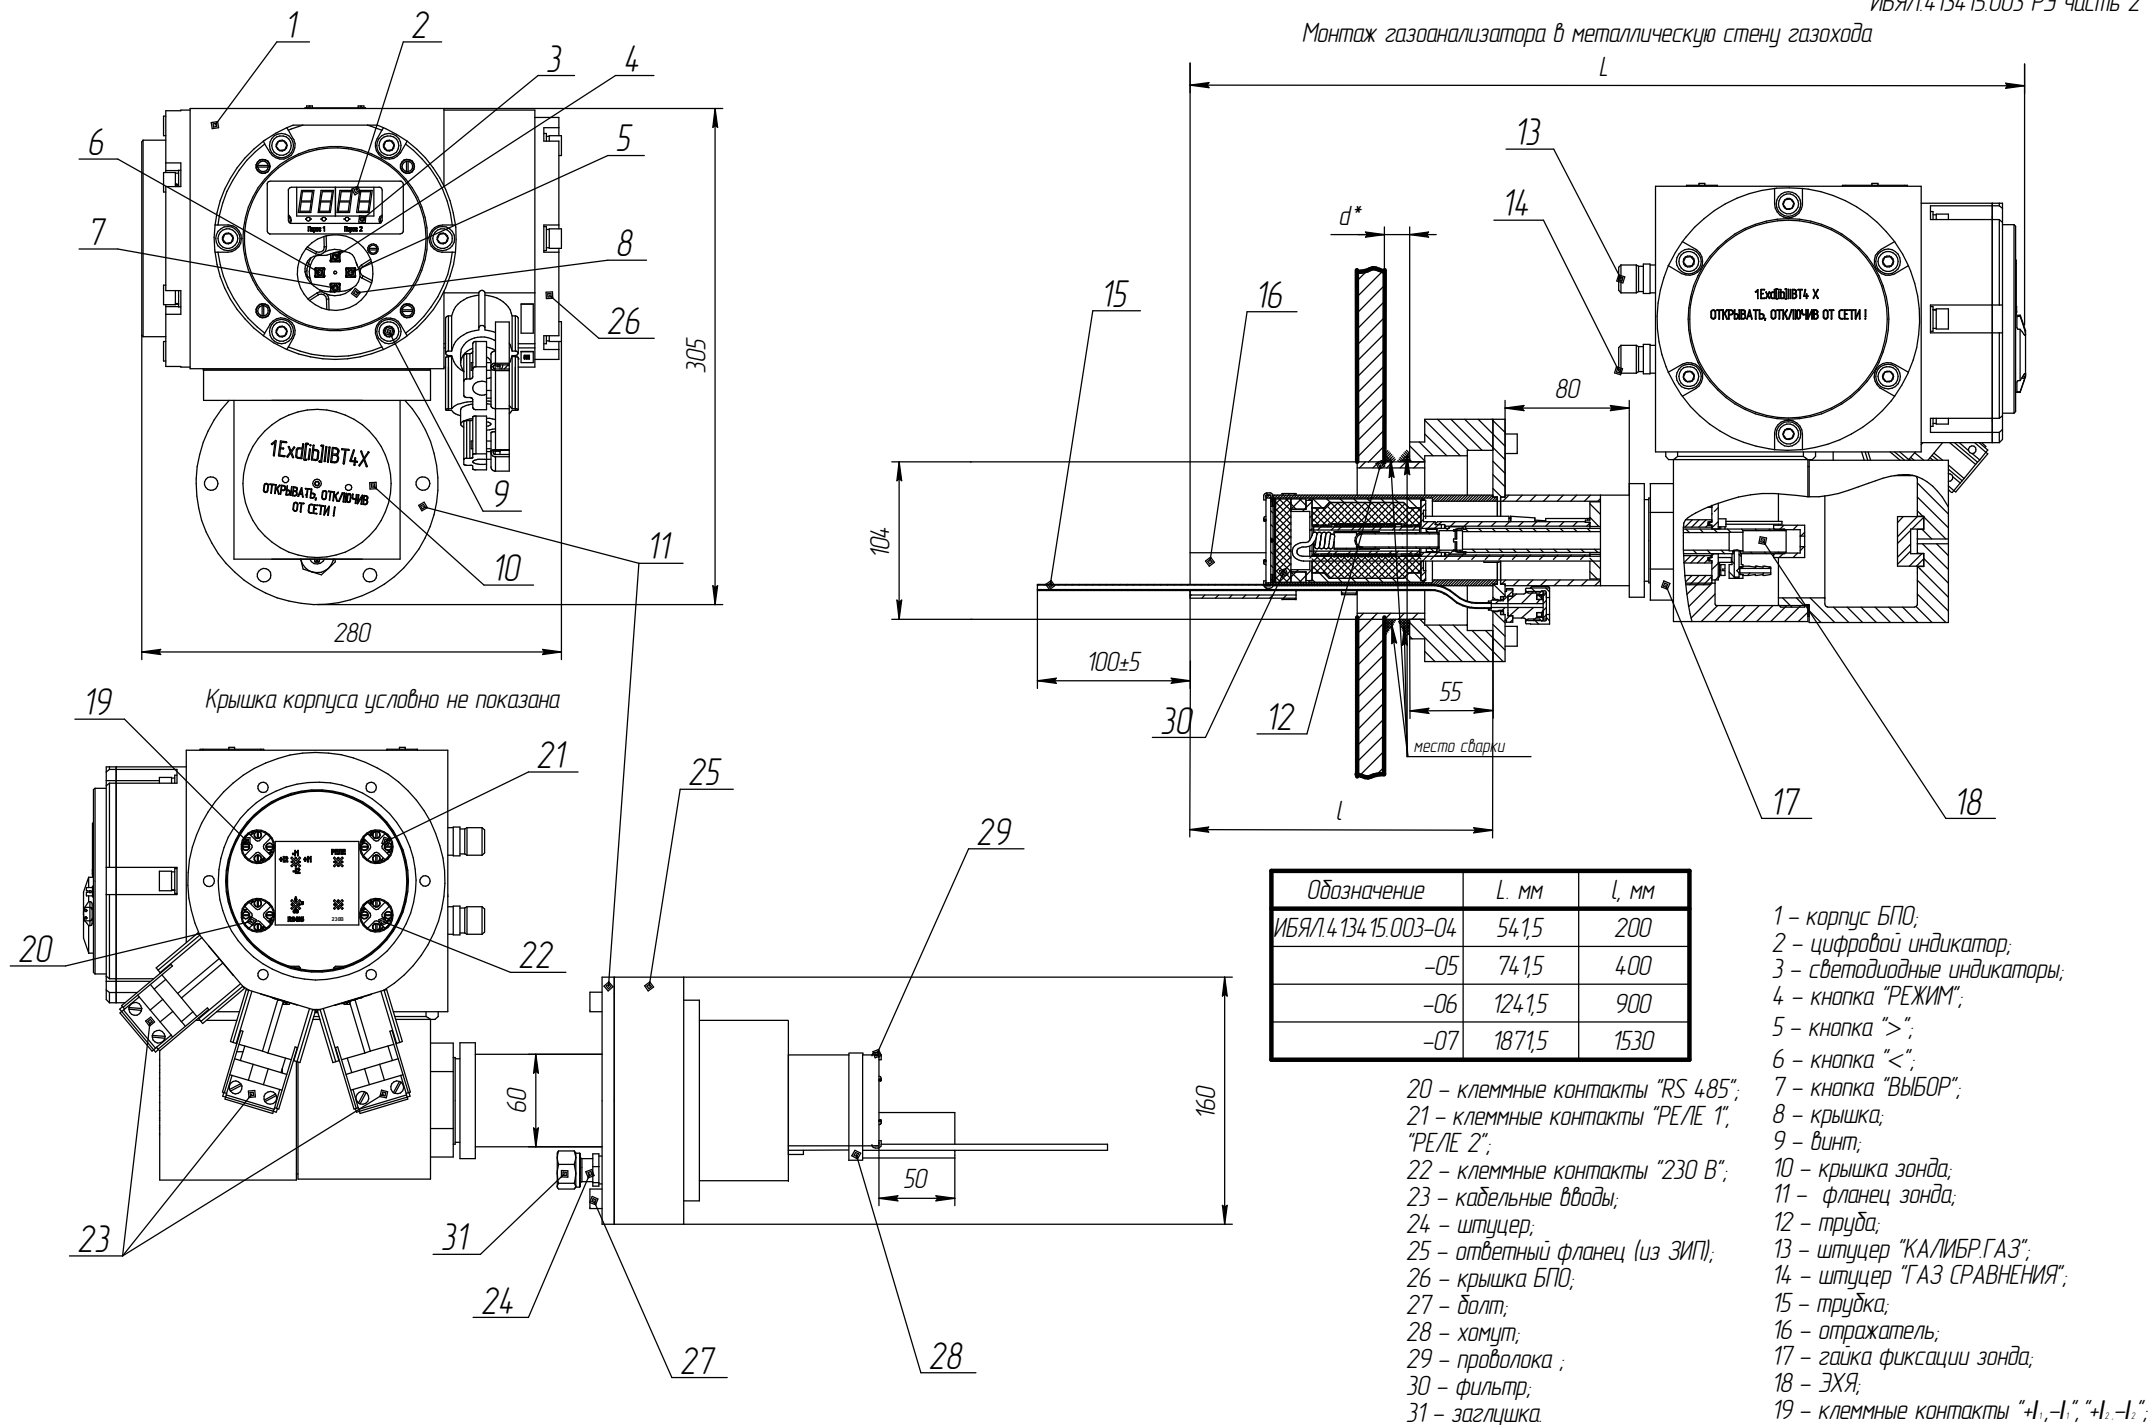

Монтаж газоанализатора в металлическую стену газохода

Рисунок 1.1 – Внешний вид газоанализаторов АКВТ-02 с разметкой для монтажа